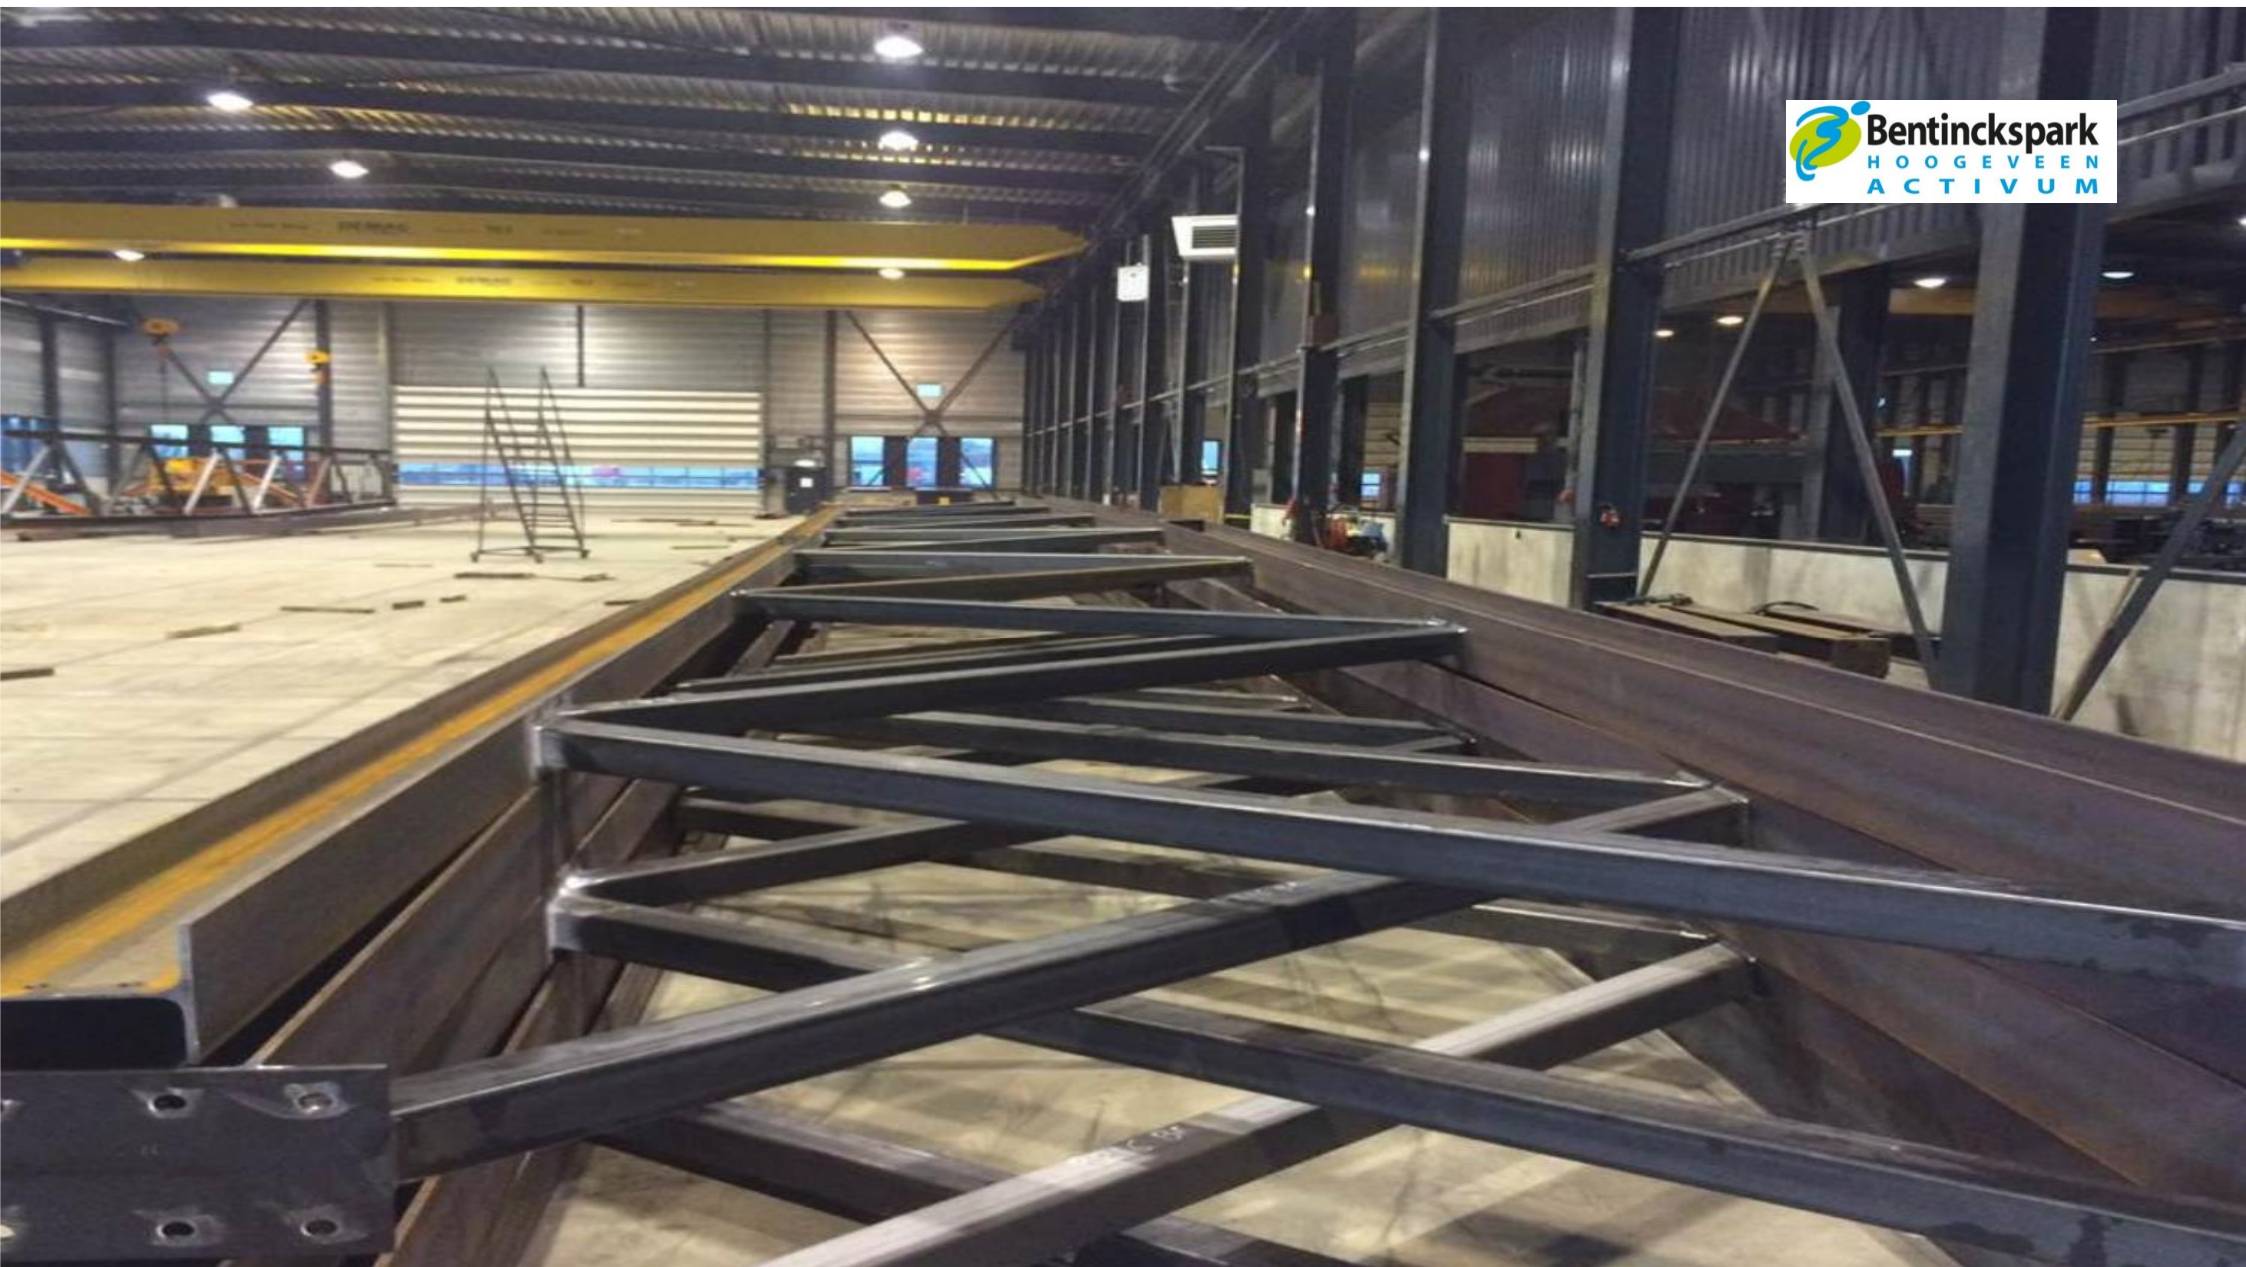

- ca. 650 ton staal
- ca. 2700 kuub beton
- ca. 2400 kuub isolatie
- ca. 2700 m² aan plafonds
- ca. 7300 m² binnenwanden

Goossen Te Pas Bouw - Enschede

Goossen Te Pas Bouw (onderdeel van VolkerWessels) is **hoofdaannemer**.